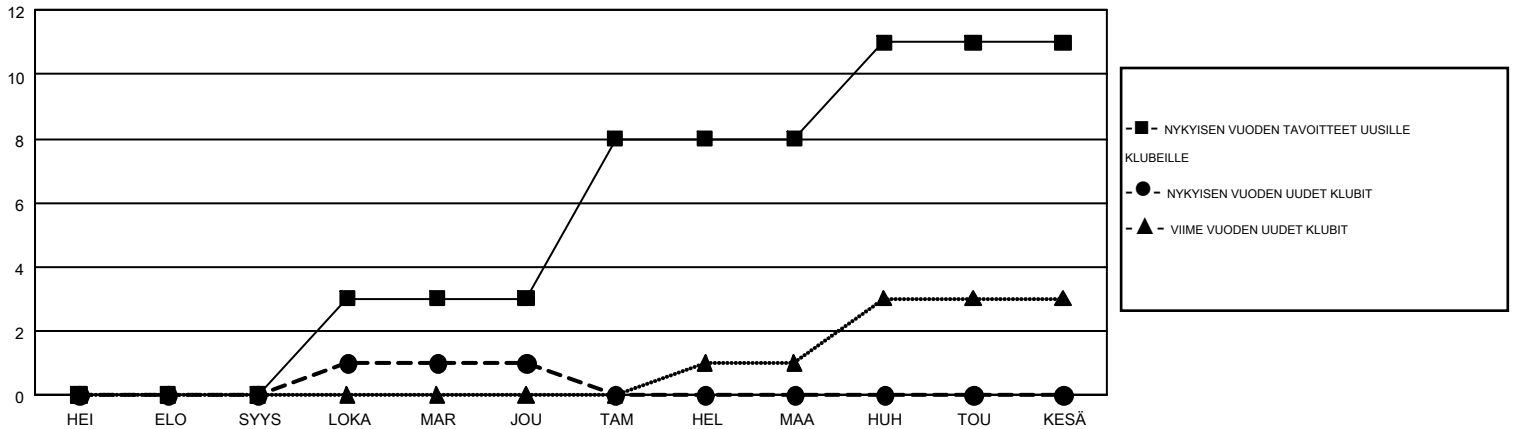

GMT MONTHLY MEMBERSHIP PROGRESS REPORT

Results as of: 12/31/2017

Multiple District 107

LOCATION: FINLAND

GMT: ANTTI FORSELL

GMT VAALIPIIRI 4

Klubit				jäsentä			
TULOKSET 2017-2018				TULOKSET 2017-2018			
NELJÄNNES	UUDEN KLUBIN TAVOITE	UUDET KLUBIT	LOPETETUT KLUBIT	NELJÄNNES	JÄSENKASVUN NETTOTAVOITE	TOTEUTUNUT JÄSENKASVU	POISTETUT JÄSENET (mukaan lukien siirrot)
HEI/ELO/SYYS	0	0	7	HEI/ELO/SYYS	35	183	379
LOKA/MAR/JOU	3	1	2	LOKA/MAR/JOU	100	307	482
TAM/HEL/MAA	5	0	0	TAM/HEL/MAA	115	0	0
HUH/TOU/KESÄ	3	0	0	HUH/TOU/KESÄ	-102	0	0

TAVOITTEET JA UUDET KLUBIT, KUMULATIIVINEN

TAVOITTEET JA JÄSENET, KUMULATIIVINEN

<p>LAKKAUTETUT KLUBIT: 9</p>	<p>274 CLUBS OF 918 LISÄNNYT YHDEN TAI USEAMMAN UUTTA JÄSENTÄ</p>	<p>SUKUPUOLIJAKAUMA</p> <p>MIES 18,233 (79.64%)</p> <p>NAINEN 4,661 (20.36%)</p>
<p>ERONNEET JÄSENET</p> <p>KUOLLUT 101</p> <p>KLUBI LAKKAUTETTU 10</p> <p>MUUT 750</p> <p>YHTEENSÄ 861</p>	<p>KLIKKA TÄSTÄ NÄHDÄKSESI KUMULATIIVISET JÄSENTIEDOT</p>	<p>PERHEJÄSENIÄ YHTEENSÄ 507</p> <p>PERHEJÄSENET, JOTKA MAKSAVAT PUOLET JÄSENMAKSUSTA 254</p>