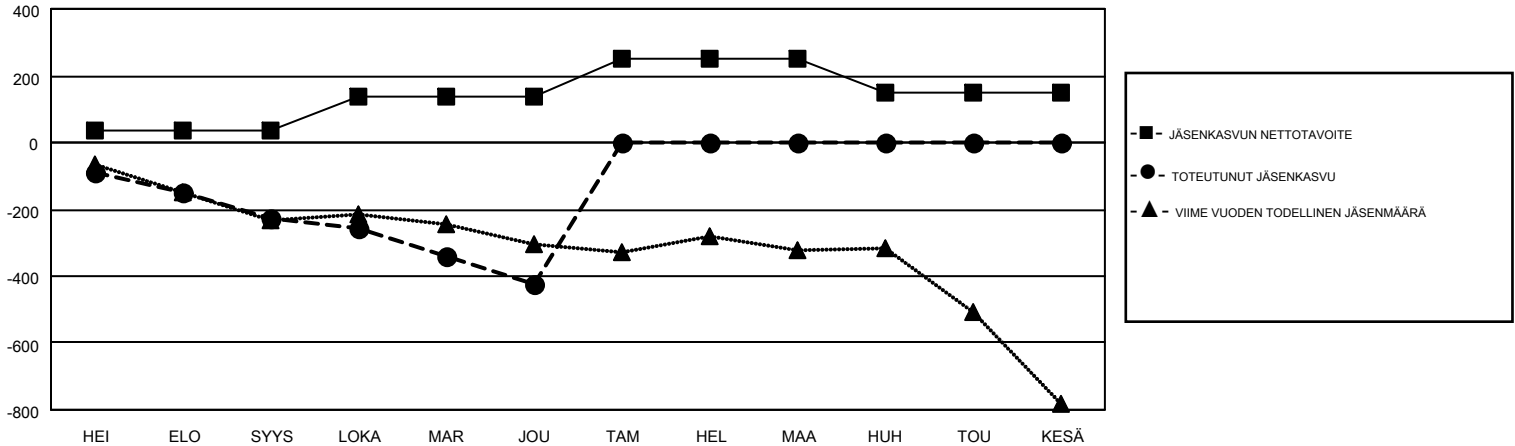

GMT MONTHLY MEMBERSHIP PROGRESS REPORT

Results as of: 12/31/2017

Multiple District 107

LOCATION: FINLAND

GMT: ANTTI FORSELL

GMT VAALIPIIRI 4

Klubit				jäsentä			
TULOKSET 2017-2018				TULOKSET 2017-2018			
NELJÄNNES	UUDEN KLUBIN TAVOITE	UUDET KLUBIT	LOPETETUT KLUBIT	NELJÄNNES	JÄSENKASVUN NETTOTAVOITE	TOTEUTUNUT JÄSENKASVU	POISTETUT JÄSENET (mukaan lukien siirrot)
HEI/ELO/SYYS	0	0	7	HEI/ELO/SYYS	35	183	379
LOKA/MAR/JOU	3	1	2	LOKA/MAR/JOU	100	307	482
TAM/HEL/MAA	5	0	0	TAM/HEL/MAA	115	0	0
HUH/TOU/KESÄ	3	0	0	HUH/TOU/KESÄ	-102	0	0

TAVOITTEET JA UUDET KLUBIT, KUMULATIIVINEN

TAVOITTEET JA JÄSENET, KUMULATIIVINEN

<p>LAKKAUTETUT KLUBIT: 9</p>	<p>274 CLUBS OF 918 LISÄNNYT YHDEN TAI USEAMMAN UUTTA JÄSENTÄ</p>	<p>SUKUPUOLIJAKAUMA</p> <p>MIES 18,233 (79.64%)</p> <p>NAINEN 4,661 (20.36%)</p>
<p>ERONNEET JÄSENET</p> <p>KUOLLUT 101</p> <p>KLUBI LAKKAUTETTU 10</p> <p>MUUT 750</p> <p>YHTEENSÄ 861</p>	<p>KLIKKA TÄSTÄ NÄHDÄKSESI KUMULATIIVISET JÄSENTIEDOT</p>	<p>PERHEJÄSENIÄ YHTEENSÄ 507</p> <p>PERHEJÄSENET, JOTKA MAKSAVAT PUOLET JÄSENMAKSUSTA 254</p>